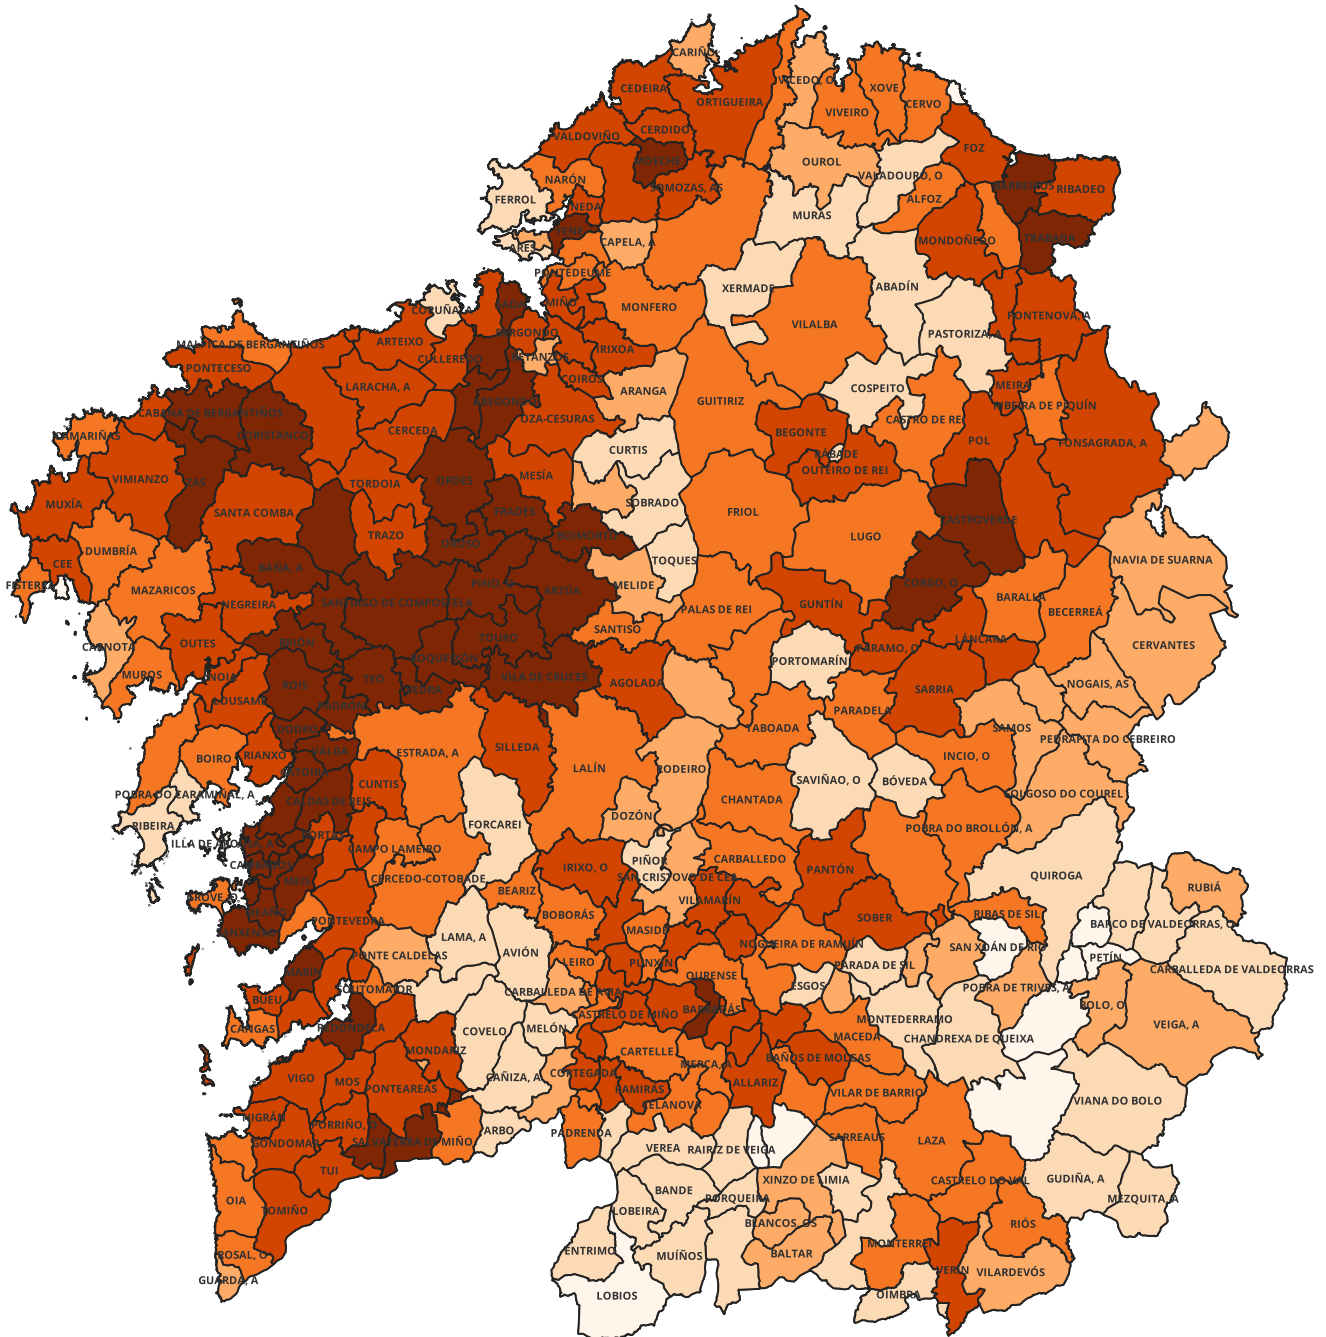

MAPAS MUNICIPAIS DE USOS

Concellos de Galicia

MAPAS MUNICIPAIS DE USOS

0 10 20 km

Porcentaxe da superficie de cultivo e prado respecto da superficie municipal
Porcentaxe de superficie forestal total respecto da superficie municipal
Porcentaxe de superficie forestal arborizado respecto do forestal

Porcentaxe da superficie de cultivo e prado respecto da superficie municipal 2023

0 10 20 km

2023

Porcentaxe da superficie forestal total respecto da superficie municipal 2023

0 10 20 km

2023

Porcentaxe da superficie forestal arborizado respecto da superficie forestal total 2023

0 10 20 km

2023