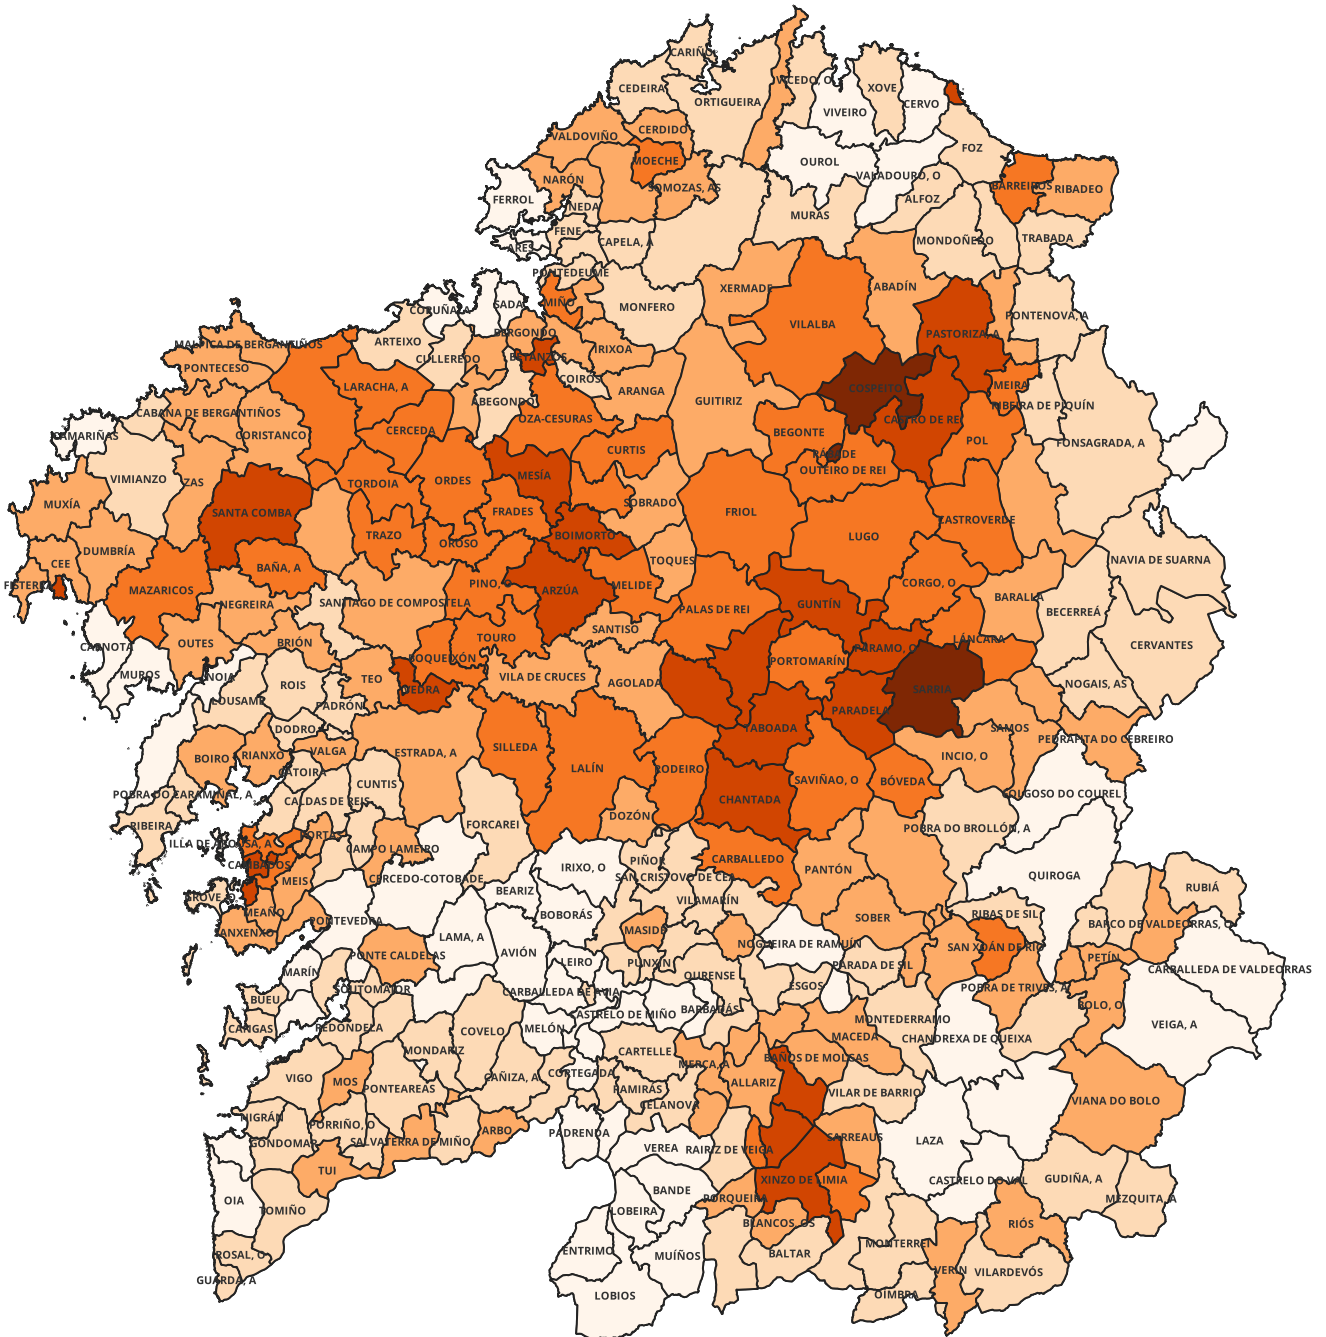

MAPAS MUNICIPAIS DE USOS

Concellos de Galicia

MAPAS MUNICIPAIS DE USOS

0 10 20 km

Porcentaxe da superficie de cultivo e prado respecto da superficie municipal
Porcentaxe de superficie forestal total respecto da superficie municipal
Porcentaxe de superficie forestal arborizado respecto do forestal

Porcentaxe da superficie de cultivo e prado respecto da superficie municipal 2023

0 10 20 km

2023

Porcentaxe da superficie forestal total respecto da superficie municipal 2023

0 10 20 km

2023

Porcentaxe da superficie forestal arborizado respecto da superficie forestal total 2023

0 10 20 km

2023