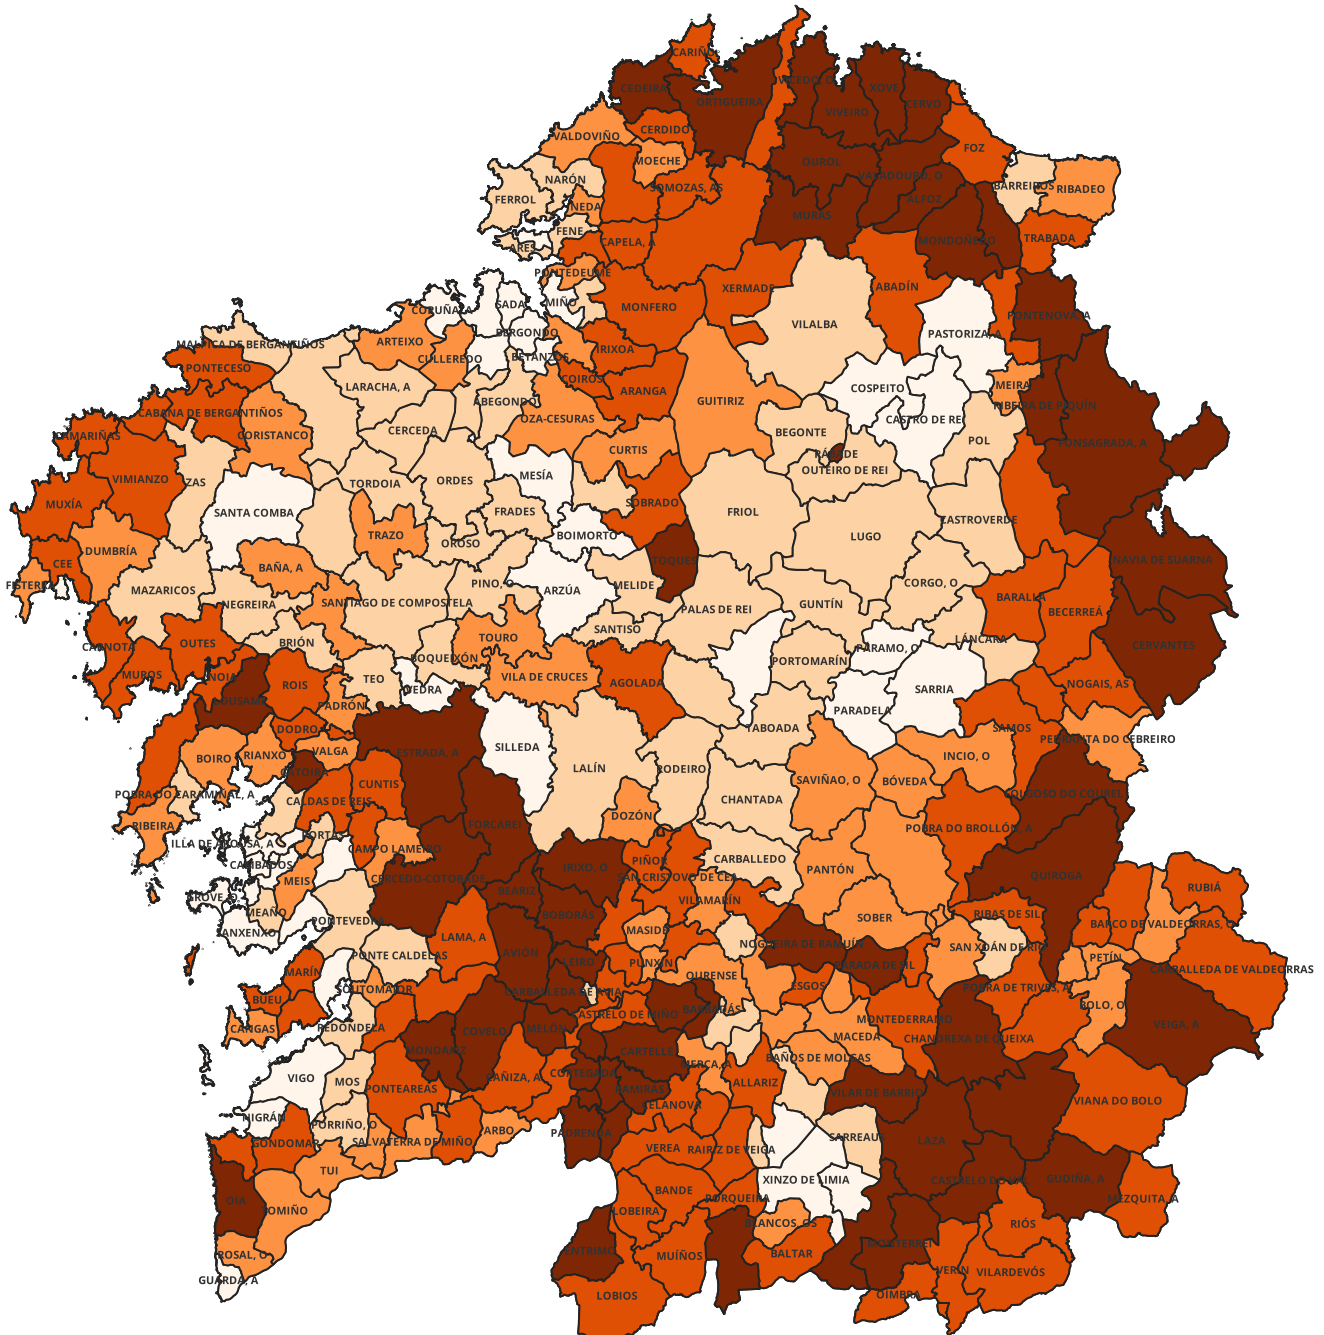

MAPAS MUNICIPAIS DE USOS

Concellos de Galicia

MAPAS MUNICIPAIS DE USOS

0 10 20 km

Porcentaxe da superficie de cultivo e prado respecto da superficie municipal
Porcentaxe de superficie forestal total respecto da superficie municipal
Porcentaxe de superficie forestal arborizado respecto do forestal

Porcentaxe da superficie de cultivo e prado respecto da superficie municipal 2023

0 10 20 km

2023

Porcentaxe da superficie forestal total respecto da superficie municipal 2023

0 10 20 km

2023

Porcentaxe da superficie forestal arborizado respecto da superficie forestal total 2023

0 10 20 km

2023