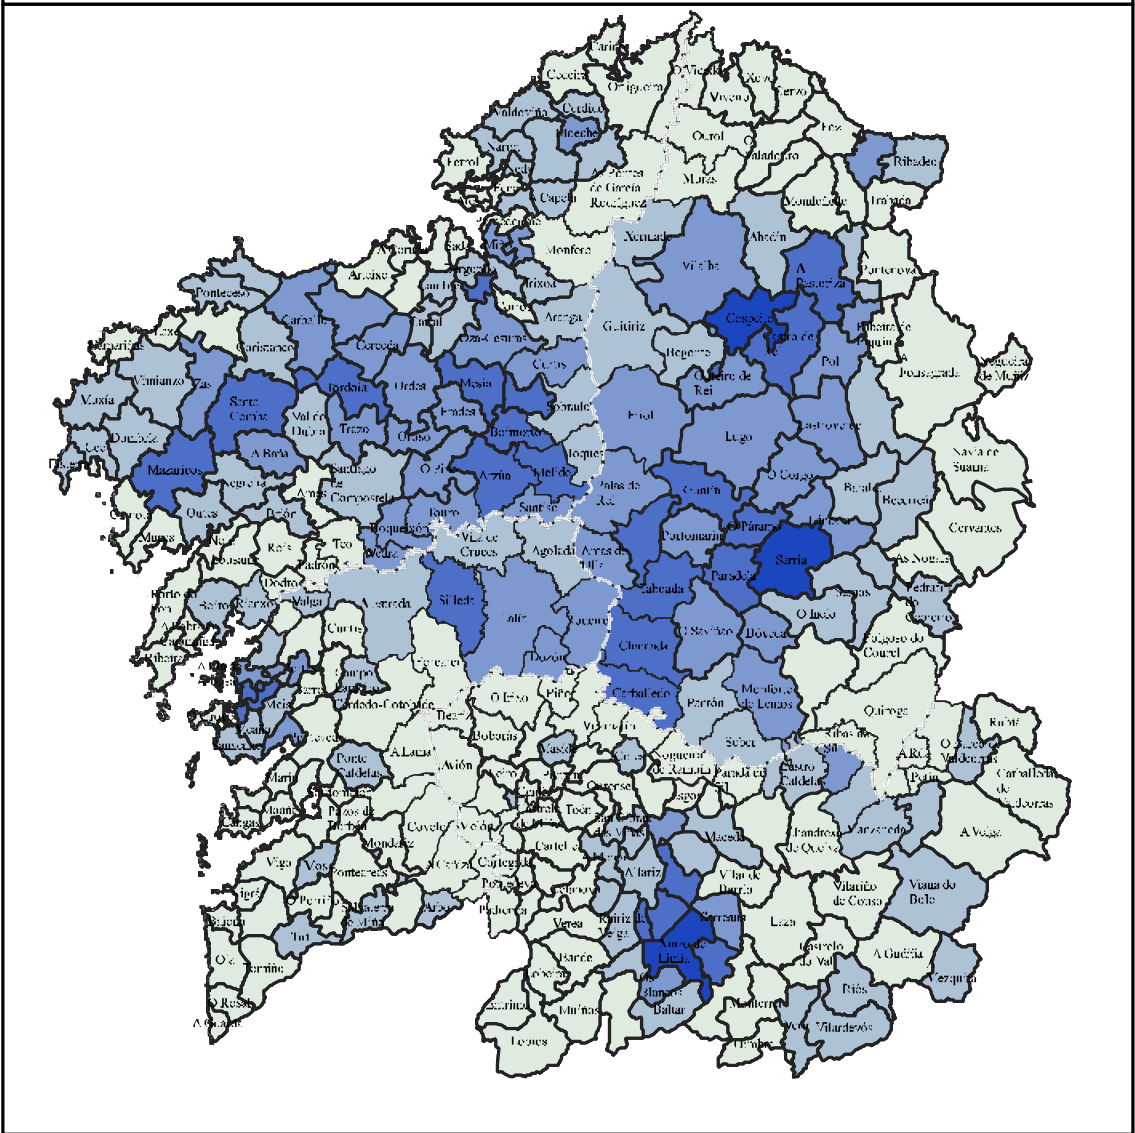

MAPAS MUNICIPAIS DE USOS 2019

Porcentaxe da superficie de cultivo e prado respecto da superficie municipal
Porcentaxe de forestal total respecto da superficie municipal
Porcentaxe de forestal arborizado respecto do forestal total

PORCENTAXE DA SUPERFICIE DE CULTIVO E PRADO RESPECTO DA SUPERFICIE MUNICIPAL

FONTE: Consellería do Medio Rural, 2019.

PORCENTAXE DE FORESTAL TOTAL RESPECTO DA SUPERFICIE MUNICIPAL

FONTE: Consellería do Medio Rural. 2019.