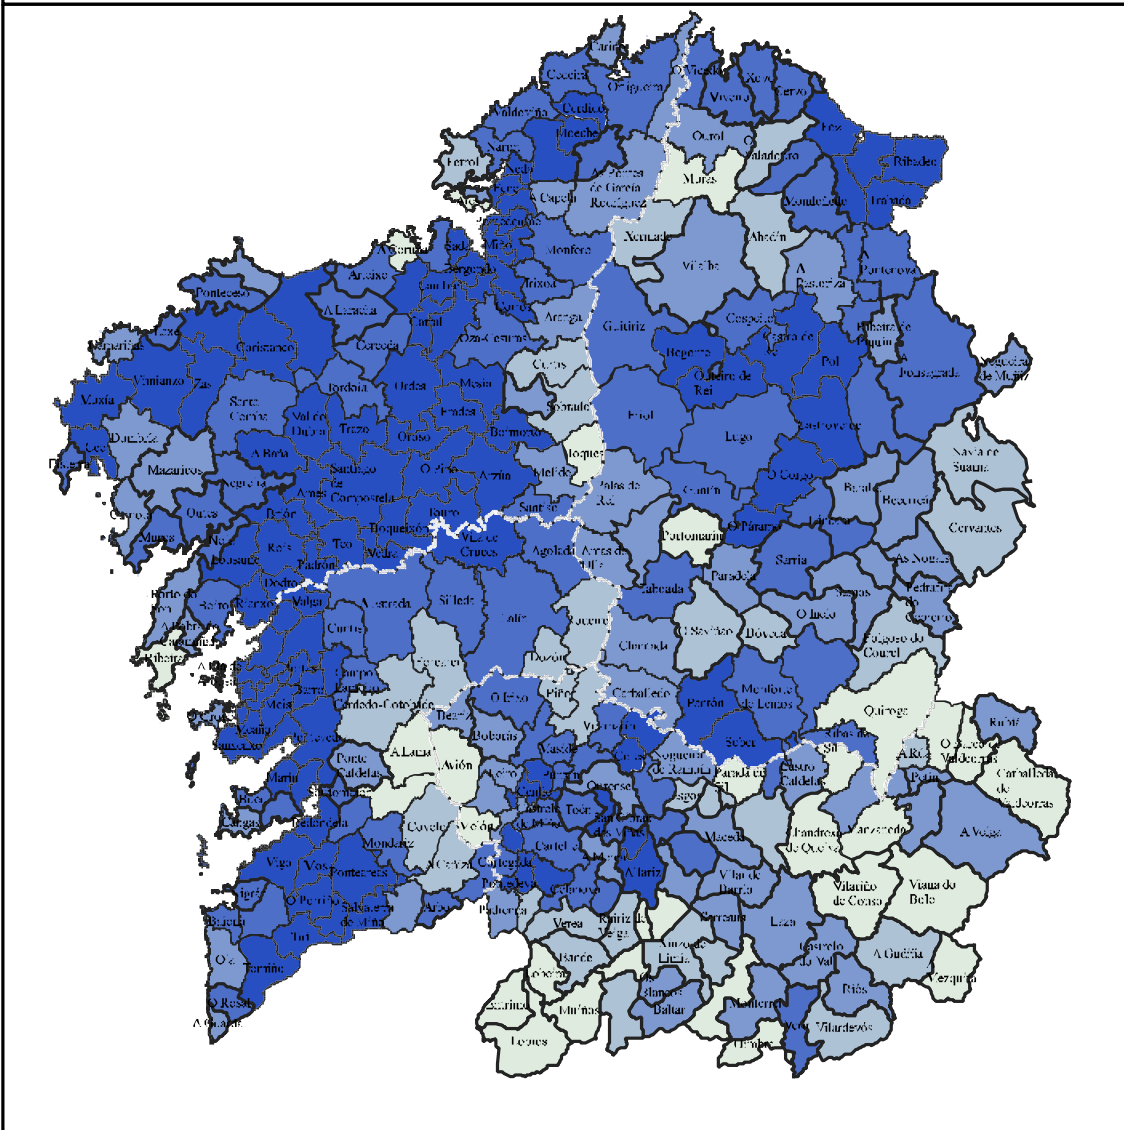

PORCENTAXE DE FORESTAL ARBORIZADO RESPECTO DO FORESTAL

FONTE: Consellería do Medio Rural. 2019.