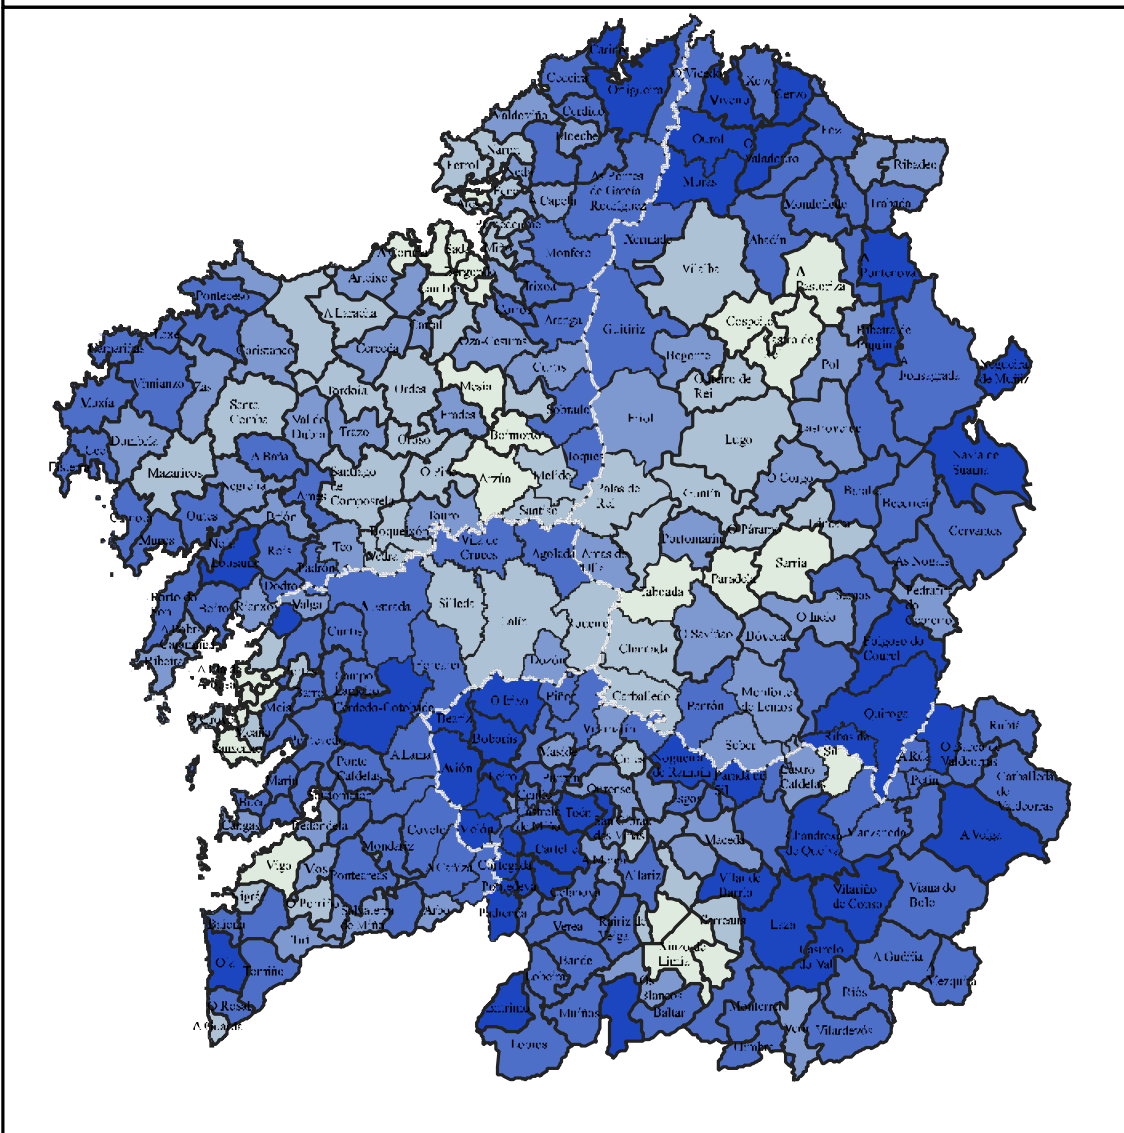

MAPAS MUNICIPAIS DE USOS 2019

Porcentaxe da superficie de cultivo e prado respecto da superficie municipal
Porcentaxe de forestal total respecto da superficie municipal
Porcentaxe de forestal arborizado respecto do forestal total

PORCENTAXE DA SUPERFICIE DE CULTIVO E PRADO RESPECTO DA SUPERFICIE MUNICIPAL

FONTE: Consellería do Medio Rural, 2019.

PORCENTAXE DE FORESTAL TOTAL RESPECTO DA SUPERFICIE MUNICIPAL

FONTE: Consellería do Medio Rural. 2019.